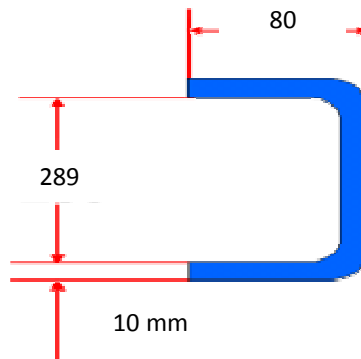

IVECO

**Trakker 6x6 vs. Astra 8x8
chassis comparison**

Chassis Section comparison

Chassis width 820mm
Yield strength 530 Mpa

Chassis width 776mm
Yield strength 490 Mpa

ASTRA HD9 8x8	320X90X10
IVECO Trakker 6x6	309X80X10
MERCEDES 4144 K	289X70X9.5
DAF CF85XC.480	310X75X7
MAN 41.480F	270X85X10
VOLVO FM12 R84	300X90X8
SCANIA PI24 HZ470	270X90X10
RENAULT 33FVC2-420	302X83X8