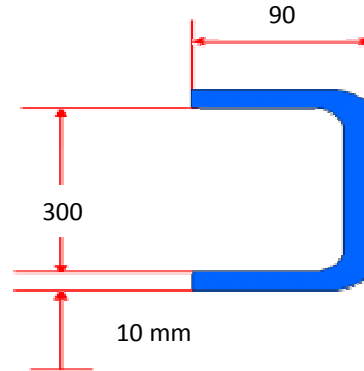

IVECO

**Trakker 6x6 vs. Astra 8x8
chassis comparison**

Chassis Section comparison

Chassis width 820mm
Yield strength 530 Mpa

Chassis width 776mm
Yield strength 490 Mpa

ASTRA HD9 8x8	320X90X10
IVECO Trakker 6x6	309X80X10
MERCEDES 4144 K	289X70X9.5
DAF CF85XC.480	310X75X7
MAN 41.480F	270X85X10
VOLVO FM12 R84	300X90X8
SCANIA PI24 HZ470	270X90X10
RENAULT 33FVC2-420	302X83X8